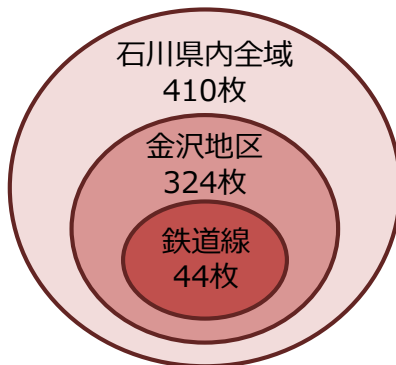

バス・鉄道 車内ポスターセット

短期集中・広範囲で展開できるバス・電車のポスター広告

■ 広告掲出料金 (消費税、取付・取外し作業料込み)

契約エリア	掲出枚数	掲出料金	掲出期間
石川県内全域	410枚	429,000円	10日
金沢地区	324枚	363,000円	
鉄道線 (中吊りポスター)	44枚	42,900円	

※ポスター製作費が別途必要ですが、ご納品の場合は不要です。

※石川県内全域と金沢地区には鉄道線 (44枚) を含みます。

掲出場所	バス車内窓上 鉄道車内中吊りポスター (1両につき両面1枠)	
お引き受け単位	上記契約エリア単位	
開始日について	開始日は1・11・21日を基本としますが、作業スケジュールにより変動いたしますのでご了承ください。(詳しくはお問い合わせください)	
サイズ		B3 (W515mm×H364mm) ※上30mm、下20mmは留め具で隠れるため見えなくなります。 (車両タイプにより一部異なります。) 鉄道線中吊りは上30mmのみ隠れます。 ※推奨紙厚はコート135Kgです。
デザインについて	事前に広告内容ならびに意匠審査がございます。 安全のため、QRコード等の記載はご遠慮いただいております。	