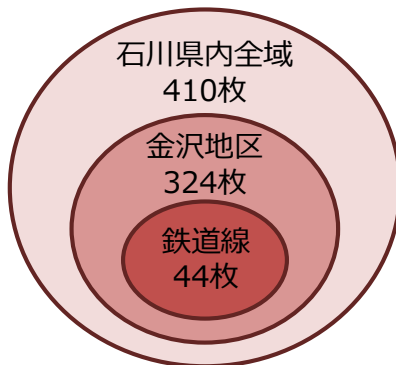

バス・鉄道 車内ポスターセット

短期集中・広範囲で展開できるバス・電車のポスター広告

■ 広告掲出料金 (消費税、取付・取外し作業料込み)

契約エリア	掲出枚数	掲出料金	掲出期間
石川県内全域	410枚	429,000円	10日
金沢地区	324枚	363,000円	
鉄道線 (中吊りポスター)	44枚	42,900円	10日

※ポスター製作費が別途必要ですが、ご納品の場合は不要です。

※石川県内全域と金沢地区には鉄道線 (44枚) を含みます。

掲出場所	バス車内窓上 鉄道車内中吊りポスター (1両につき両面1枠)	
お引き受け単位	上記契約エリア単位	
開始日について	開始日は1・11・21日を基本としますが、作業スケジュールにより変動いたしますのでご了承ください。(詳しくはお問い合わせください)	
サイズ	<p>↑ 30 364 ↓ 20 ← 515 →</p>	<p>B3 (W515mm×H364mm) ※上30mm、下20mmは留め具で隠れるため見えなくなります。(車両タイプにより一部異なります。) 鉄道線中吊りは上30mmのみ隠れます。 ※推奨紙厚はコート135Kgです。</p>
デザインについて	事前に広告内容ならびに意匠審査がございます。 安全のため、QRコード等の記載はご遠慮いただいております。	